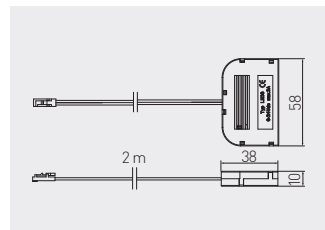

MAX  
3 A

IP 20

3 x mini  
AMP

2m

x 500

Złącza do oświetlenia ledowego z dystrybutorem, 6 gniazda  
 LED lamp connector with distributor, 6 sockets  
 Соединитель LED с распределителем, 6 гнезд

LZ-AKZ612-10N

czarny / black / чёрный

tworzywo / plastic / пластик

MAX  
3 A

IP 20

6 x mini  
AMP

2m

x 500