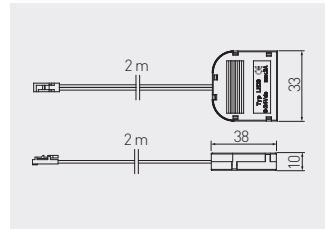

Złącza do oświetlenia ledowego z dystrybutorem, 3 gniazda  
 LED lamp connector with distributor, 3 sockets  
 Соединитель LED с распределителем, 3 гнезда

LZ-AKZ312-10N

czarny / black / чёрный

tworzywo / plastic / пластик

MAX  
3 A

IP 20

3 x mini  
AMP

2m

x 500

Złącza do oświetlenia ledowego z dystrybutorem, 6 gniazda  
 LED lamp connector with distributor, 6 sockets  
 Соединитель LED с распределителем, 6 гнезд

LZ-AKZ612-10N

czarny / black / чёрный

tworzywo / plastic / пластик

MAX  
3 A

IP 20

6 x mini  
AMP

2m

x 500